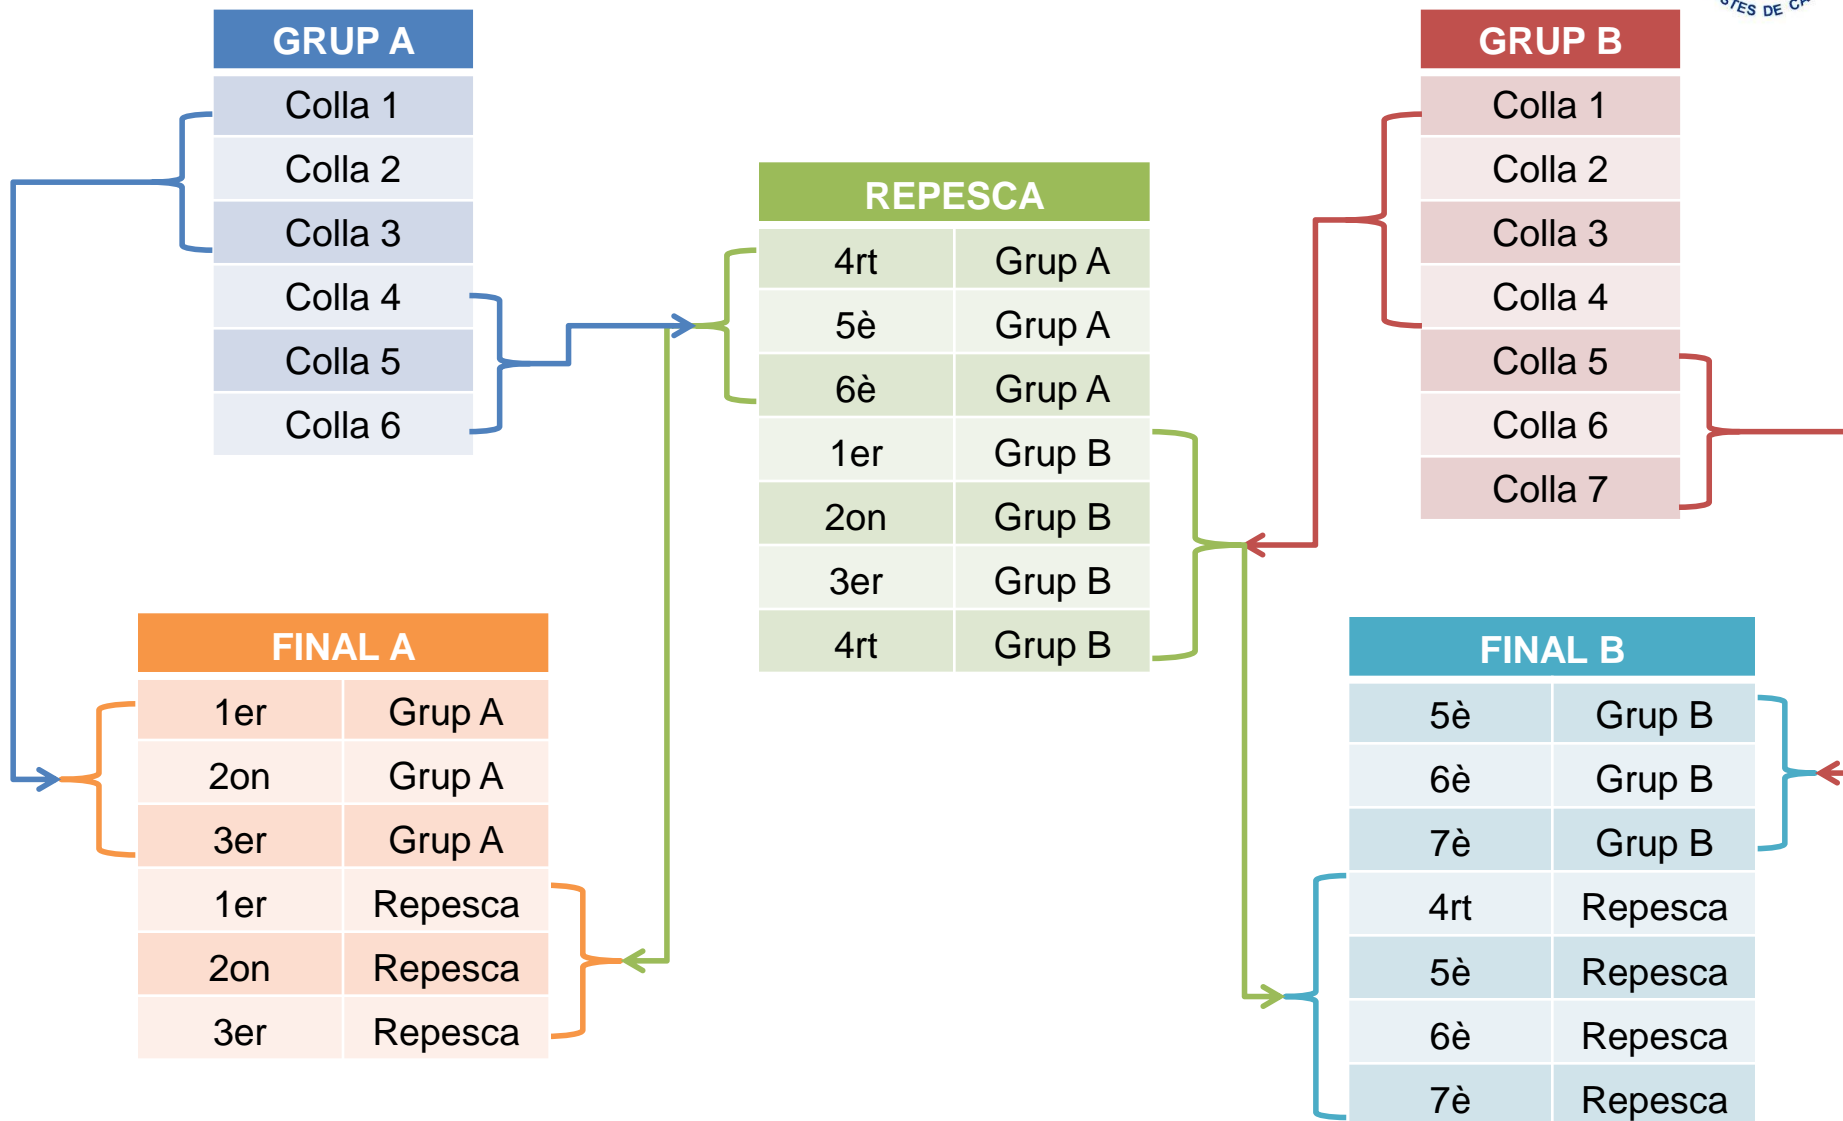

Categoria Gran - Estructura