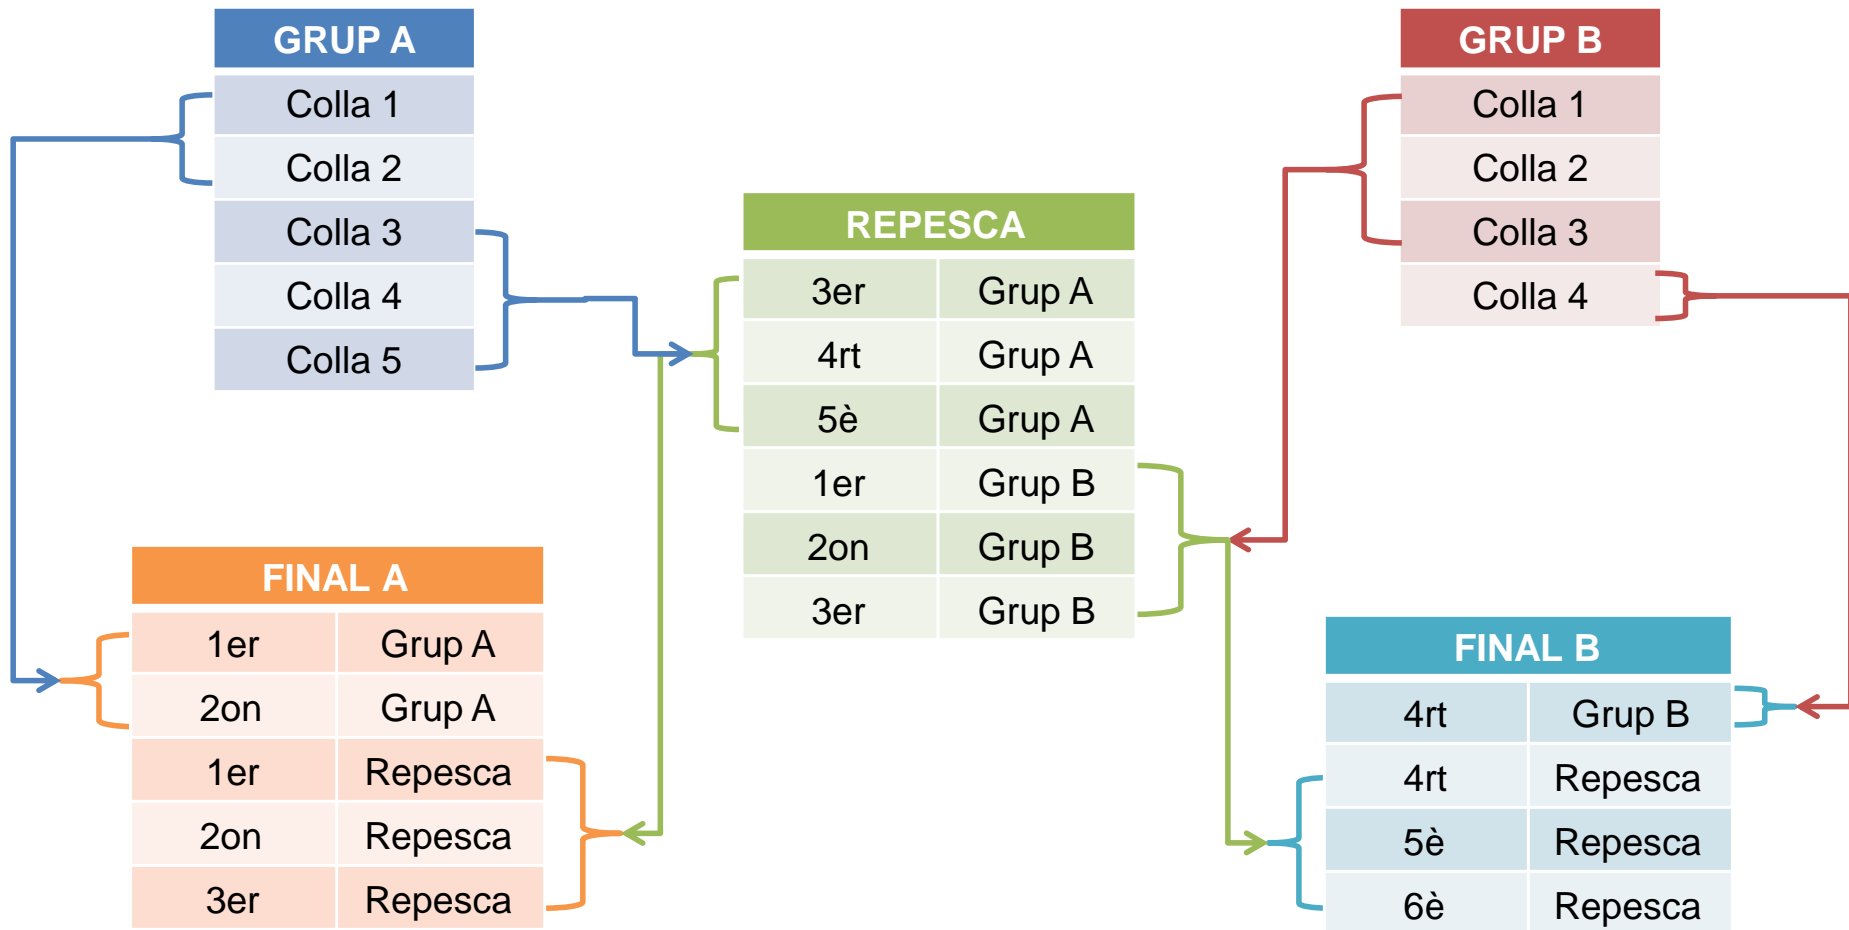

Categoria Veterà - Estructura